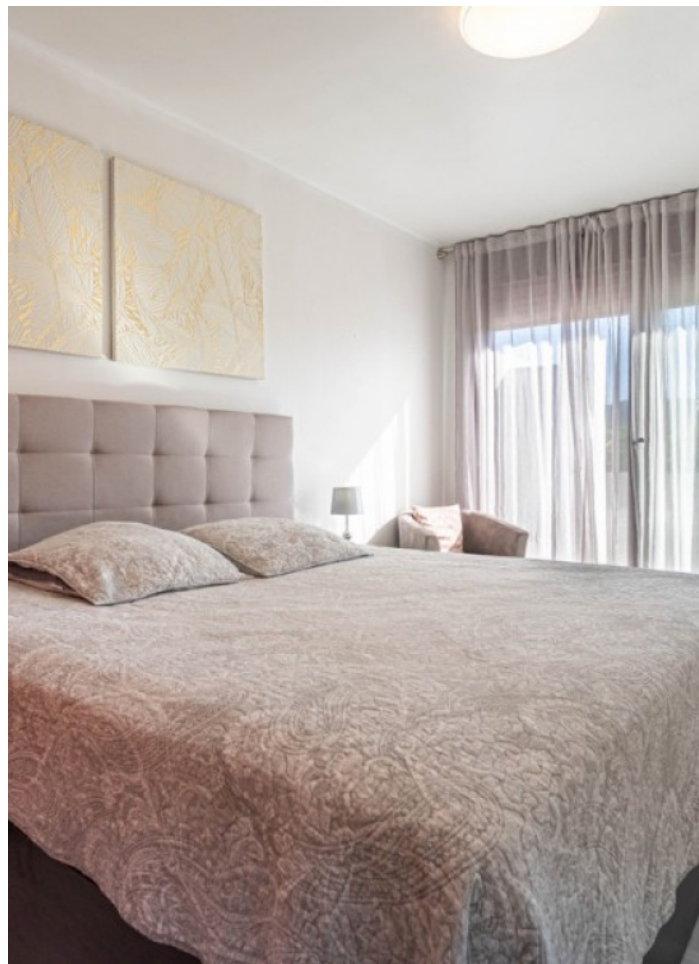

Duplex till salu i Benahavís

REF: R5004880

[+ MORE INFORMATION HERE](#)

Spanien +34 951 272 743

Freephone UK 0800 066 27 83
yourVIVA.com

info@yourviva.com