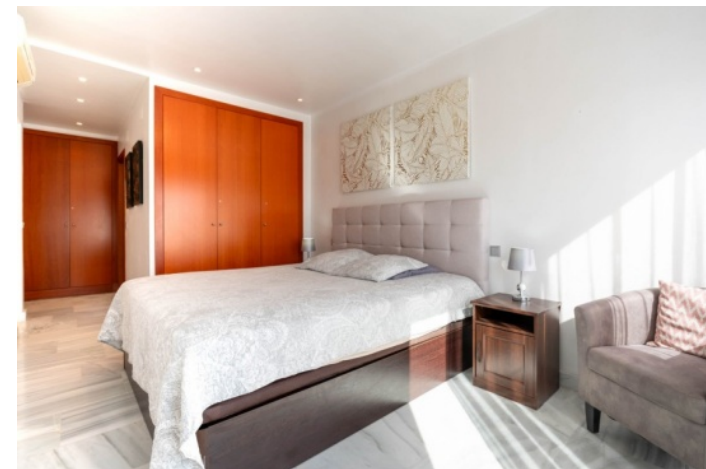

Duplex till salu i Benahavís

REF: R5004880

[+ MORE INFORMATION HERE](#)

Spanien +34 951 272 743

Freephone UK 0800 066 27 83
yourVIVA.com

info@yourviva.com