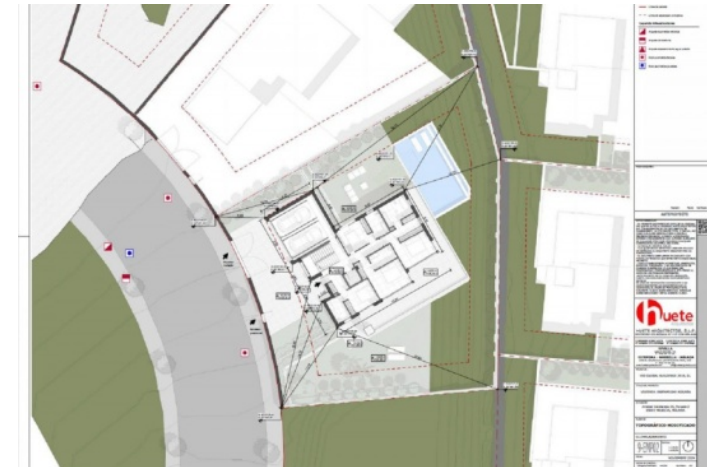

Fristående villa till salu i Sotogrande

REF: R4941136

[+ MORE INFORMATION HERE](#)

Spanien +34 951 272 743

Freephone UK 0800 066 27 83
yourVIVA.com

info@yourviva.com