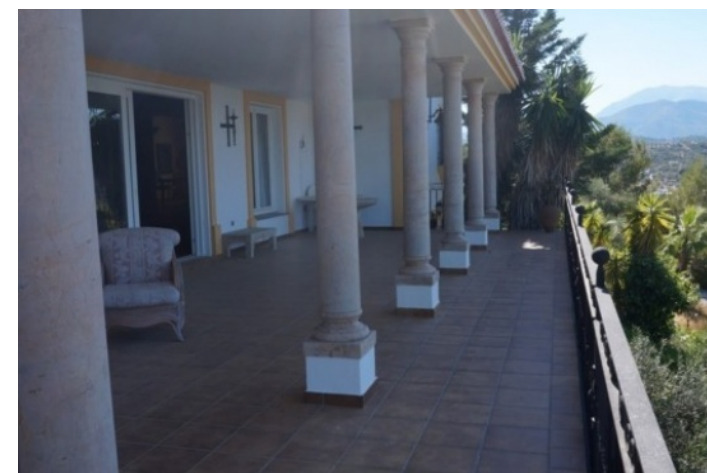

Finca till salu i Monda

REF: R2449280

[+ MORE INFORMATION HERE](#)

Spanien +34 951 272 743

Freephone UK 0800 066 27 83
yourVIVA.com

info@yourviva.com