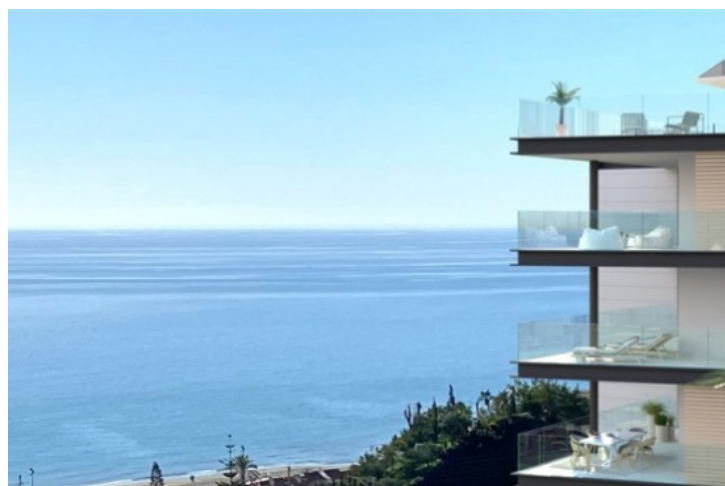

viva

REF: DLP-PH2865-SSC

Takvåning till salu i Benalmádena Pueblo, Benalmádena

1 678 232$

SOVSALAR
3

BADRUM
2

TERRASS
60m²

BYGGÅR
133m²

ESCALA DE LA CALIFICACIÓN ENERGÉTICA	
Clase	Consumo energético (kWh/m²·año)
A	< 15
B	15 - 18
C	18 - 25
D	25 - 35
E	35 - 45
F	45 - 55
G	> 55

PENDING
CERTIFICATION